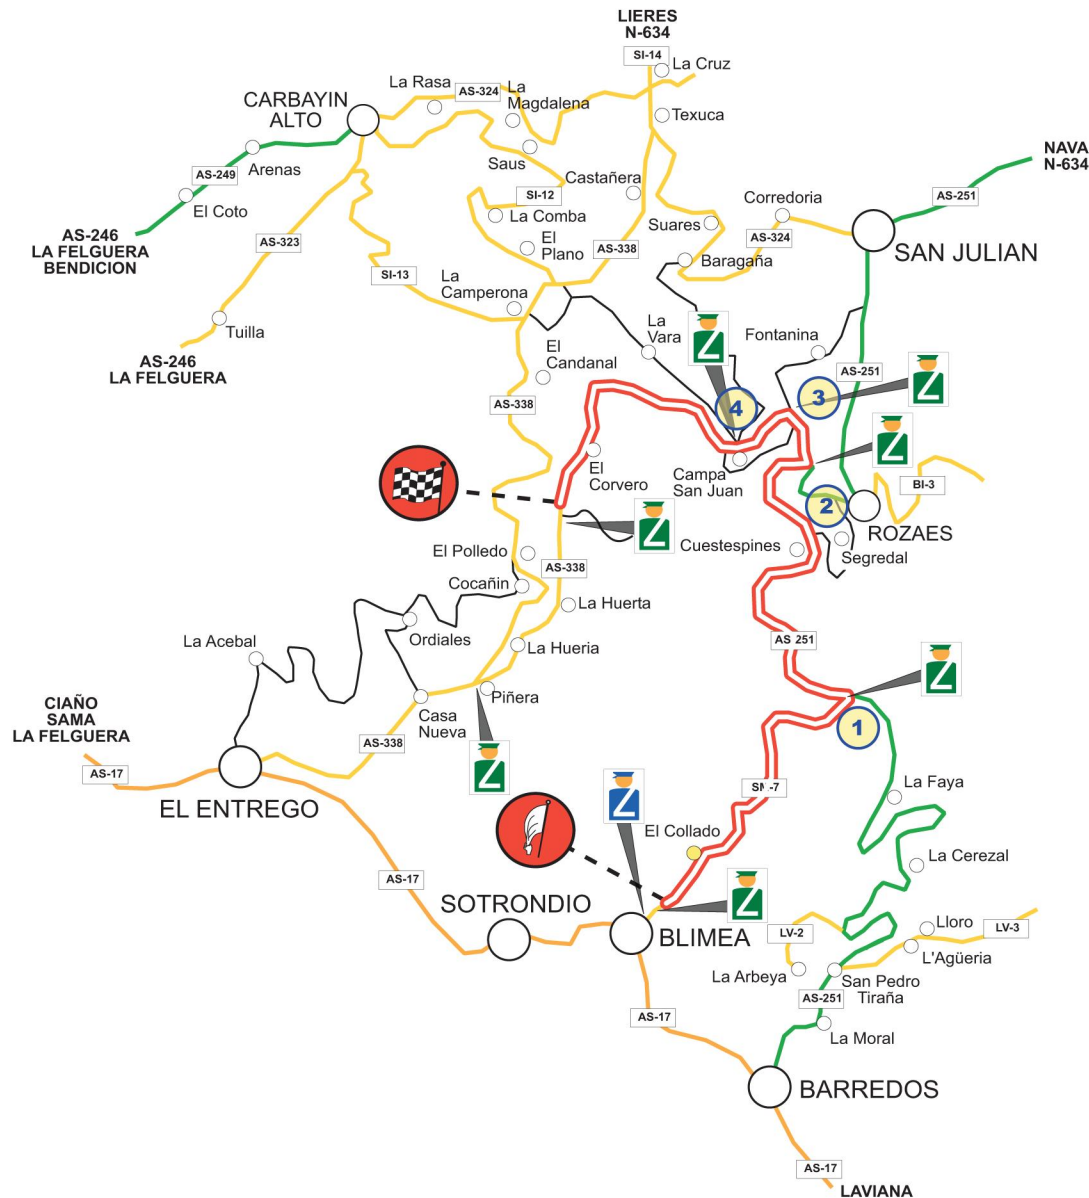

TC/SS 12-15
BLIMEA-LA CASILLA-EL CORVERO
11,82 Km.

Rallye Príncipe de Asturias

ciudad de oviedo de asturias
copa de europa (10) campeonatos de españa y asturias
7-8-9 de septiembre 2007

www.rallyeprincipe.com

ACCESOS AL TRAMOS CRONOMETRADO:

A ZONA SALIDA DEL TRAMO

Desde AS-17 Blimea enlace SM-7

A ZONA INTERMEDIA DEL TRAMO

Desde A-6 enlace en Lieres N-634 enlace AS-324 hasta cruce de Baragaña Campa San Juan

Desde A-6 enlace en Lieres N-634 enlace AS-338 hasta cruce desviacion La Vara

Desde San Julian Bimenes seguir AS-251 desviación La Fontanina

Desde San Julian Bimenes seguir AS-251 seguir hasta cruce AS-338 Cruce Rozadas

Desde San Julian Bimenes seguir AS-251 seguir hasta desviación Segredal Cuestespines

Desde Barredos AS-17 enlace AS-251 hasta Alto La Casilla

A ZONA FIN DEL TRAMO

Desde El Entrego por AS-338 direccion La Hueria hasta el Corvero.