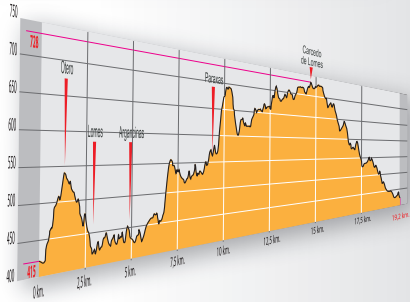

SS - TC 3

BODEGAS OBANCA

COORDENADAS GPS
SS / TC 3

Bodegas Obanca	18,720 km	
	Latitude N Latitud N	Longitude W Longitud O
START SALIDA	43° 13' 56"	6° 33' 48"
FINISH META	43° 11' 05"	6° 33' 03"