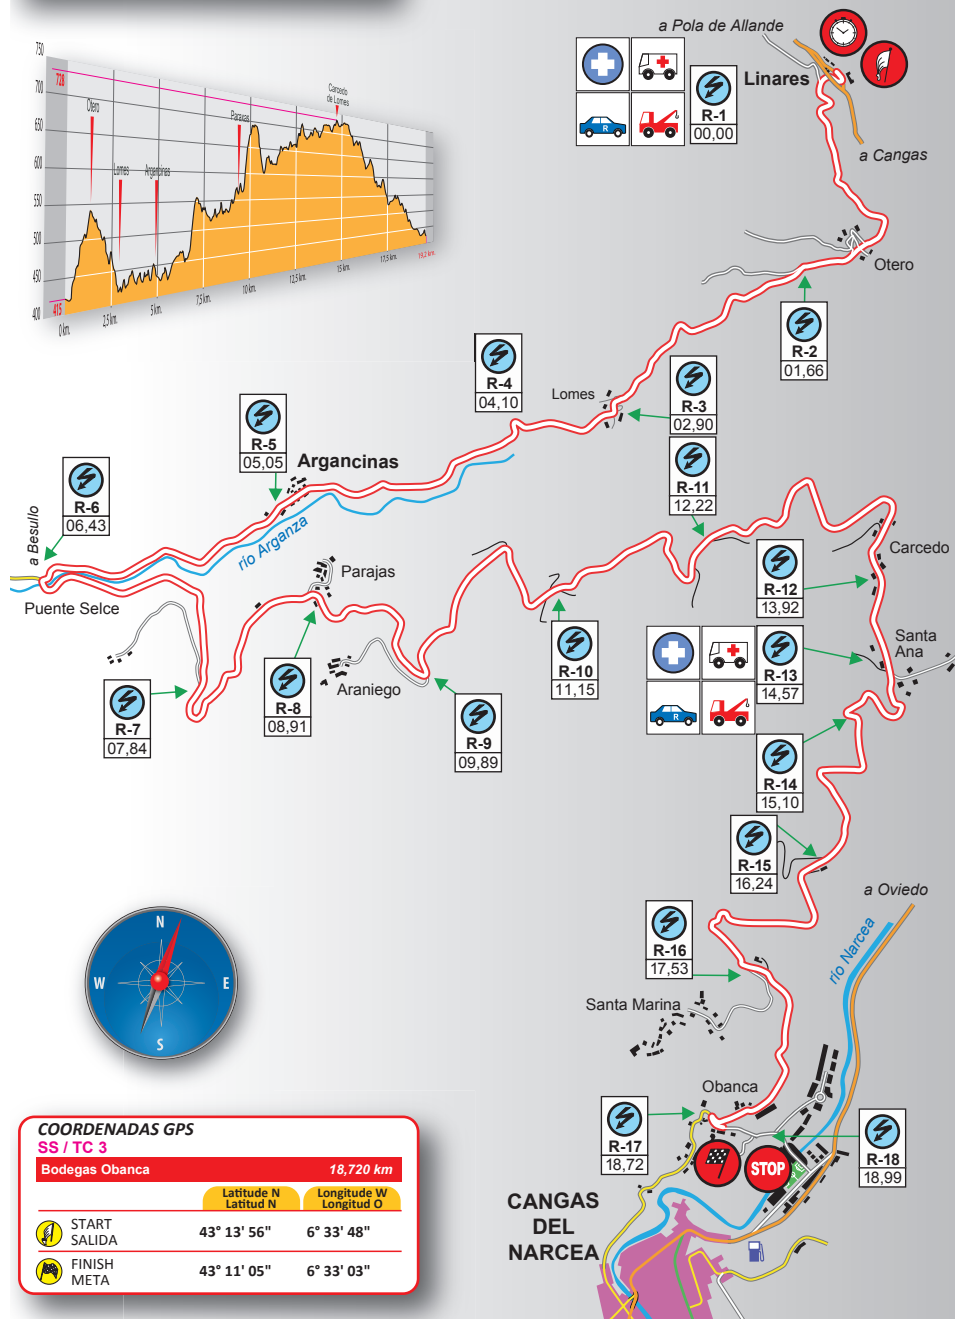

SS - TC 3

BODEGAS OBANCA

COORDENADAS GPS
SS / TC 3

Bodegas Obanca	18,720 km	
	Latitude N Latitud N	Longitude W Longitud O
START SALIDA	43° 13' 56"	6° 33' 48"
FINISH META	43° 11' 05"	6° 33' 03"